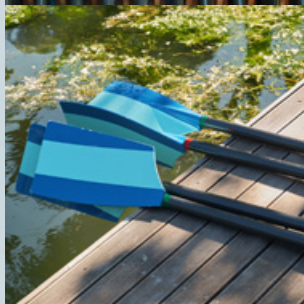

LA NOSTRA FLOTTA

La flotta di imbarcazioni regolamentari è composta da:

- 2 singoli canoini
- 2 doppi canoini
- 1 quattro iole
- 2 quattro gig
- 2 otto iole

Le barche da gara, invece, sono:

- 1 singolo skiff
- 1 doppio skiff
- 1 quattro di coppia
- 1 otto fuori scalmo

DEPORTIVO
Centro Remiero Baja.

CONTATTACI

📞 +39 333 383 9671

✉ deportivo@bajadeportivo.it

Lungotevere delle Armi 33,
00195 Roma

www.bajadeportivo.it

IL CANOTTAGGIO A ROMA
HA UN NUOVO NOME.

DEPORTIVO
Centro Remiero Baja.

DEPORTIVO - *Centro Remiero Baja*

è il nuovo circolo di canottaggio sul Tevere che si propone di accogliere sportivi di ogni età e grado di preparazione, in un contesto dotato di tutte le comodità e delle più moderne attrezzature.

Adagiato lungo le sponde del fiume, a pochi passi dal Ponte del Risorgimento, il circolo è impreziosito da un'opera originale del noto street artist romano Lucamaleonte.

IL CIRCOLO

Oltre a essere impartite lezioni di canottaggio a tutti i livelli con istruttori federali, al Deportivo c'è anche la possibilità di allenarsi in autonomia.