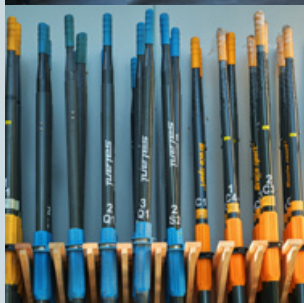

LA NOSTRA FLOTTA

La flotta di imbarcazioni regolamentari è composta da:

- 2 singoli canoini
- 2 doppi canoini
- 1 quattro iole
- 2 quattro gig
- 2 otto iole

Le barche da gara, invece, sono:

- 1 singolo skiff
- 1 doppio skiff
- 1 quattro di coppia
- 1 otto fuori scalmo

DEPORTIVO - *Centro Remiero Baja*

è il nuovo circolo di canottaggio sul Tevere che si propone di accogliere sportivi di ogni età e grado di preparazione, in un contesto dotato di tutte le comodità e delle più moderne attrezzature.

Adagiato lungo le sponde del fiume, a pochi passi dal Ponte del Risorgimento, il circolo è impreziosito da un'opera originale del noto street artist romano Lucamaleonte.

IL CIRCOLO

Oltre a essere impartite lezioni di canottaggio a tutti i livelli con istruttori federali, al Deportivo c'è anche la possibilità di allenarsi in autonomia.