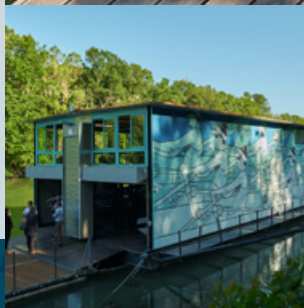

LA NOSTRA FLOTTA

La flotta di imbarcazioni regolamentari è composta da:

- 2 singoli canoini
- 2 doppi canoini
- 1 quattro iole
- 2 quattro gig
- 2 otto iole

Le barche da gara, invece, sono:

- 1 singolo skiff
- 1 doppio skiff
- 1 quattro di coppia
- 1 otto fuori scalmo

DEPORTIVO
Centro Remiero Baja.

CONTATTACI

📞 +39 333 383 9671

✉ deportivo@bajadeportivo.it

Lungotevere delle Armi 33,
00195 Roma

www.bajadeportivo.it

IL CANOTTAGGIO A ROMA
HA UN NUOVO NOME.

DEPORTIVO
Centro Remiero Baja.

DEPORTIVO - *Centro Remiero Baja*

è il nuovo circolo di canottaggio sul Tevere che si propone di accogliere sportivi di ogni età e grado di preparazione, in un contesto dotato di tutte le comodità e delle più moderne attrezzature.

Adagiato lungo le sponde del fiume, a pochi passi dal Ponte del Risorgimento, il circolo è impreziosito da un'opera originale del noto street artist romano Lucamaleonte.

IL CIRCOLO

Oltre a essere impartite lezioni di canottaggio a tutti i livelli con istruttori federali, al Deportivo c'è anche la possibilità di allenarsi in autonomia.